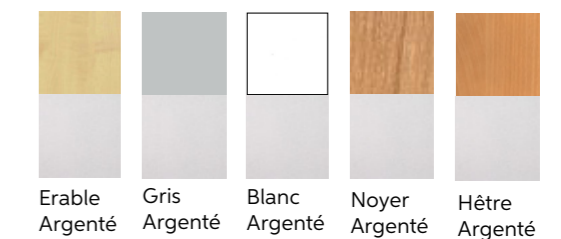

Armoires à portes coulissantes AMPYR

Empilable, verrouillable
Réglage de la hauteur par le fond de l'armoire jusqu'à 10 mm
Sous le socle 5 patins démontables
Revêtement argenté à l'intérieur
Panneau central intérieur
Pas de panneau arrière visible
Livré démonté

	L x P x H 120 x 40 x 74,8 cm	L x P x H 120 x 40 x 110 cm
	2 hauteurs de classeur	3 hauteurs de classeur
Érable Érable	25433	25439
Gris Gris	25435	25440
Blanc Chêne	25436	25441
Noyer Noyer	25437	25442
Blanc Blanc	25438	25443
CHF	454.-	548.-

Armoires à rideau AMPYR

Empilable, verrouillable
Réglage de la hauteur par le fond de l'armoire jusqu'à 10 mm
Sous le socle, 5 patins démontables
Revêtement argenté à l'intérieur
Panneau central intérieur
Pas de panneau arrière visible
Livré démonté

L x P x H 50 x 40 x 200,4 cm	L x P x H 90 x 40 x 200,4 cm

5 hauteurs de classeur

Gris Argenté	25454	25459
Noyer Argenté	25455	25460
Érable Argenté	25456	25461
Hêtre Argenté	25457	25462
CHF	691.-	852.-

L x P x H 120 x 40 x 74,8 cm	L x P x H 120 x 40 x 110 cm

2 hauteurs de classeur

Érable Argenté	25444	25449
Gris Argenté	25445	25450
Blanc Argenté	25446	25451
Noyer Argenté	25447	25452
CHF	615.-	719.-