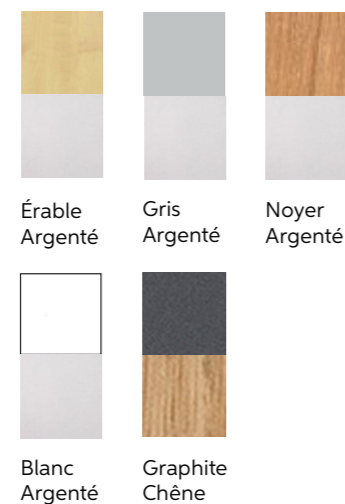

Accessoires

Armoire AMPYR

Portes 1,6 cm, argenté ou chêne
2 panneaux centraux
Panneau arrière toujours argenté
Non montée

Hauteur 74,8 cm	L x P 160 x 42 cm
Érable Argenté	25428
Gris Argenté	25429
Noyer Argenté	25430
Blanc Argenté	25431
Graphite Chêne	25432
CHF	567.-

Corps

Séparateurs

4 x A4, 2 x A5, 4 x A6

25469

65.-

Pour
caissons
AMPYR-Solid

Spirale de câbles

Verticale

25464

103.-

Longueur jusqu'à 81,5 cm
Plastique, argenté

Pour
tous les bureaux
et tables-comptoirs

Spirale de câbles

Horizontale

25465

103.-

Longueur jusqu'à 140 cm
Plastique, argenté
L = 7 cm
14 segments

Pour
tous les bureaux
et tables-comptoirs

Support pour PC

Argenté

25466

170.-

L x P x H : 21 x 50 x 47,5 cm
Métal argenté, verni au four
Montage possible uniquement
à l'extérieur sous le plateau

Pour
tous les AMPYR-ERGO
XM et ERGO XD

Tablettes inclinées

Lot de 5

25470

75.-

Pour
caissons
AMPYR-Solid

Support pour PC

Graphite

25581

141.-

Peuvent être vissées à l'endroit voulu sous le plateau, plaque de fixation
avec caoutchouc mousse 15 x 15 cm
Plage de réglage (raccords vissés) : largeur 12-9 cm, hauteur : 30-50 cm

Argenté

25467

141.-

Blanc

25583

141.-

Pour
toute la série
des tables AMPYR

Guides-câbles

2 pièces, argentés, vernis au four
L x P x H : 82 x 40 x 6,5/1,9 cm

25187

94.-

Bloc multiprises

Table de conférence
AMPYR-KT

25468

679.-

Pour
table de conférence
AMPYR-KT