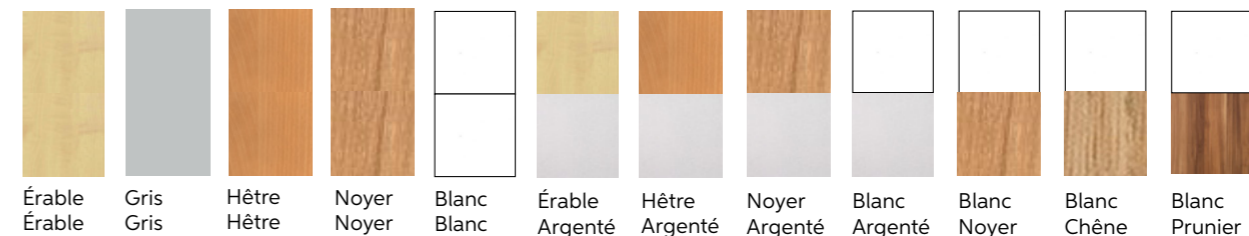

Armoire combinée AMPYR Solid 5HC

Bouton métallique avec serrure cylindrique (à 2 points)
Verrouillable
Pour 5 hauteurs de classeurs avec portes pivotantes
sur 2 hauteurs de classeurs
(3 étagères réglables et 1 fixe)
Angle d'ouverture de 270°
Réglable en hauteur
0-10 mm et socle de 10 cm de haut
Livrée démontée

		L x P x H 80 x 42 x 200,4 cm
Érable Érable		27291
Gris Gris		27292
Hêtre Hêtre		27293
Noyer Noyer		27294
Blanc Blanc		27295
Érable Argenté		27296
Hêtre Argenté		27297
Noyer Argenté		27298
Blanc Argenté		27299
Blanc Noyer		27300
Blanc Prunier		27301
Blanc Chêne		27302
CHF		549.-

Corps

Armoire AMPYR Solid 3HC

Bouton métallique avec serrure cylindrique
(à 3 points)
Verrouillable
Pour 3 hauteurs de classeurs
Angle d'ouverture de 270°
Réglable en hauteur 0-10 mm
et socle de 10 cm de haut
Livrée démontée

L x P x H
80 x 42 x 127
cm

Érable Érable		27266
Gris Gris		27267
Hêtre Hêtre		27268
Noyer Noyer		27269
Blanc Blanc		27270
Érable Argenté		27271
Hêtre Argenté		27272
Noyer Argenté		27273
Blanc Argenté		27274
Blanc Noyer		27275
Blanc Prunier		27276
Blanc Chêne		27278
CHF		509.-

Corps