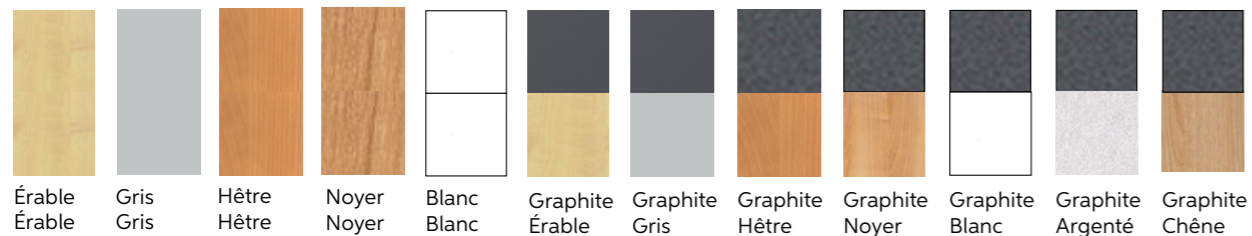

Armoire AMPYR 6HC

Bouton métallique avec serrure cylindrique (à 3 points)
Verrouillable
Pour 6 hauteurs de classeurs (4 étagères réglables et 1 fixe)
Portes pivotantes avec un angle d'ouverture de 125°
4 patins niveleurs (réglables en hauteur 0–10 mm)
et panneau arrière 8 mm
Livrée montée (collée)

Serrure à bouton

	L x P x H 80 x 42 x 215,6 cm	L x P x H 100 x 42 x 215,6 cm
	étroit	large
Érable Érable	27196	27222
Gris Gris	27197	27223
Hêtre Hêtre	27198	27224
Noyer Noyer	27199	27225
Blanc Blanc	27200	27226
Graphite Érable	27201	27227
Graphite Gris	27202	27228
Graphite Hêtre	27203	27229
Graphite Noyer	27204	27230
Graphite Blanc	27205	27231
Graphite Argenté	27206	27232
Graphite Chêne	27207	27233
CHF	879.–	1039.–

Corps

Rayonnage AMPYR Solid 3HC

Pour 3 hauteurs de classeurs
Réglable en hauteur 0–10 mm
Socle de 10 cm de haut et panneau arrière 3 mm
Livré démonté

Corps

	L x P x H 40,6 x 40 x 127 cm	L x P x H 80 x 40 x 127 cm
	étroit	large
Érable	27241	27246
Gris	27242	27247
Hêtre	27243	27248
Noyer	27244	27249
Blanc	27245	27250
CHF	279.–	299.–