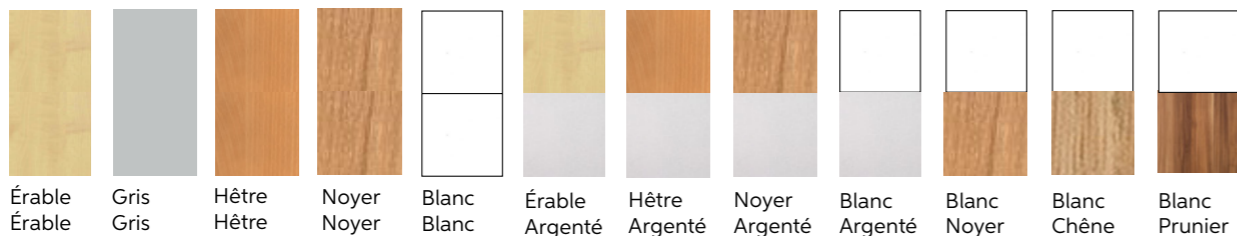

Armoire combinée AMPYR Solid 5HC

Bouton métallique avec serrure cylindrique (à 2 points)
Verrouillable
Pour 5 hauteurs de classeurs avec portes pivotantes
sur 2 hauteurs de classeurs
(3 étagères réglables et 1 fixe)
Angle d'ouverture de 270°
Réglable en hauteur
0-10 mm et socle de 10 cm de haut
Livrée démontée

		L x P x H 80 x 42 x 200,4 cm
Érable Érable		27291
Gris Gris		27292
Hêtre Hêtre		27293
Noyer Noyer		27294
Blanc Blanc		27295
Érable Argenté		27296
Hêtre Argenté		27297
Noyer Argenté		27298
Blanc Argenté		27299
Blanc Noyer		27300
Blanc Prunier		27301
Blanc Chêne		27302
CHF		549.-

Corps

Armoire AMPYR Solid 3HC

Bouton métallique avec serrure cylindrique
(à 3 points)
Verrouillable
Pour 3 hauteurs de classeurs
Angle d'ouverture de 270°
Réglable en hauteur 0-10 mm
et socle de 10 cm de haut
Livrée démontée

L x P x H
80 x 42 x 127
cm

Érable Érable		27266
Gris Gris		27267
Hêtre Hêtre		27268
Noyer Noyer		27269
Blanc Blanc		27270
Érable Argenté		27271
Hêtre Argenté		27272
Noyer Argenté		27273
Blanc Argenté		27274
Blanc Noyer		27275
Blanc Prunier		27276
Blanc Chêne		27278
CHF		509.-

Corps